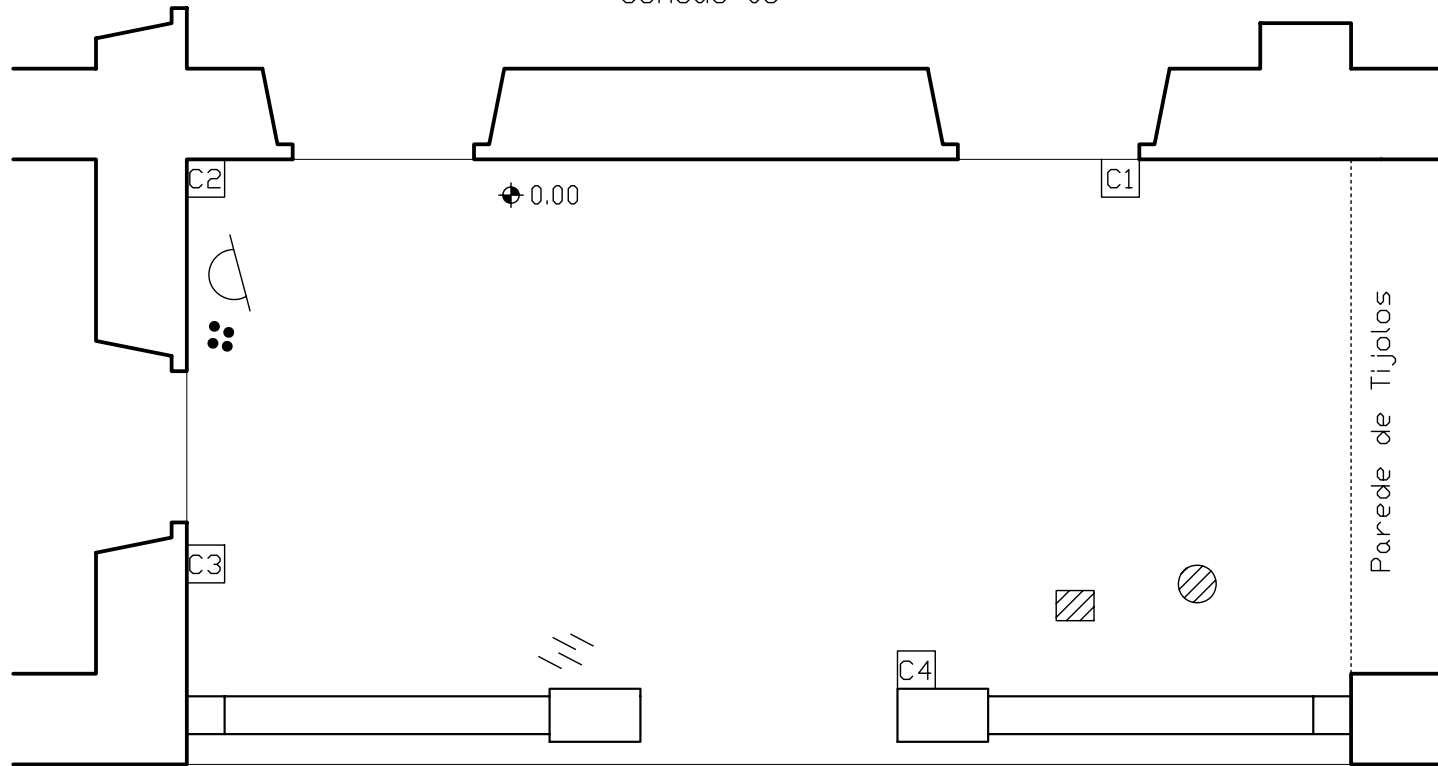

Cômodo 05

Legenda:

- 4 Pregos
- Ferradura
- Fragmentos de Carvão
- Evidência de Estaca (D=25cm)
- Evidência de Estaca (20X25cm)
- Cachimbos / Sondagens

Fonte: Arquivos do Museu Paulista da USP / DPH - SMC - PMSP