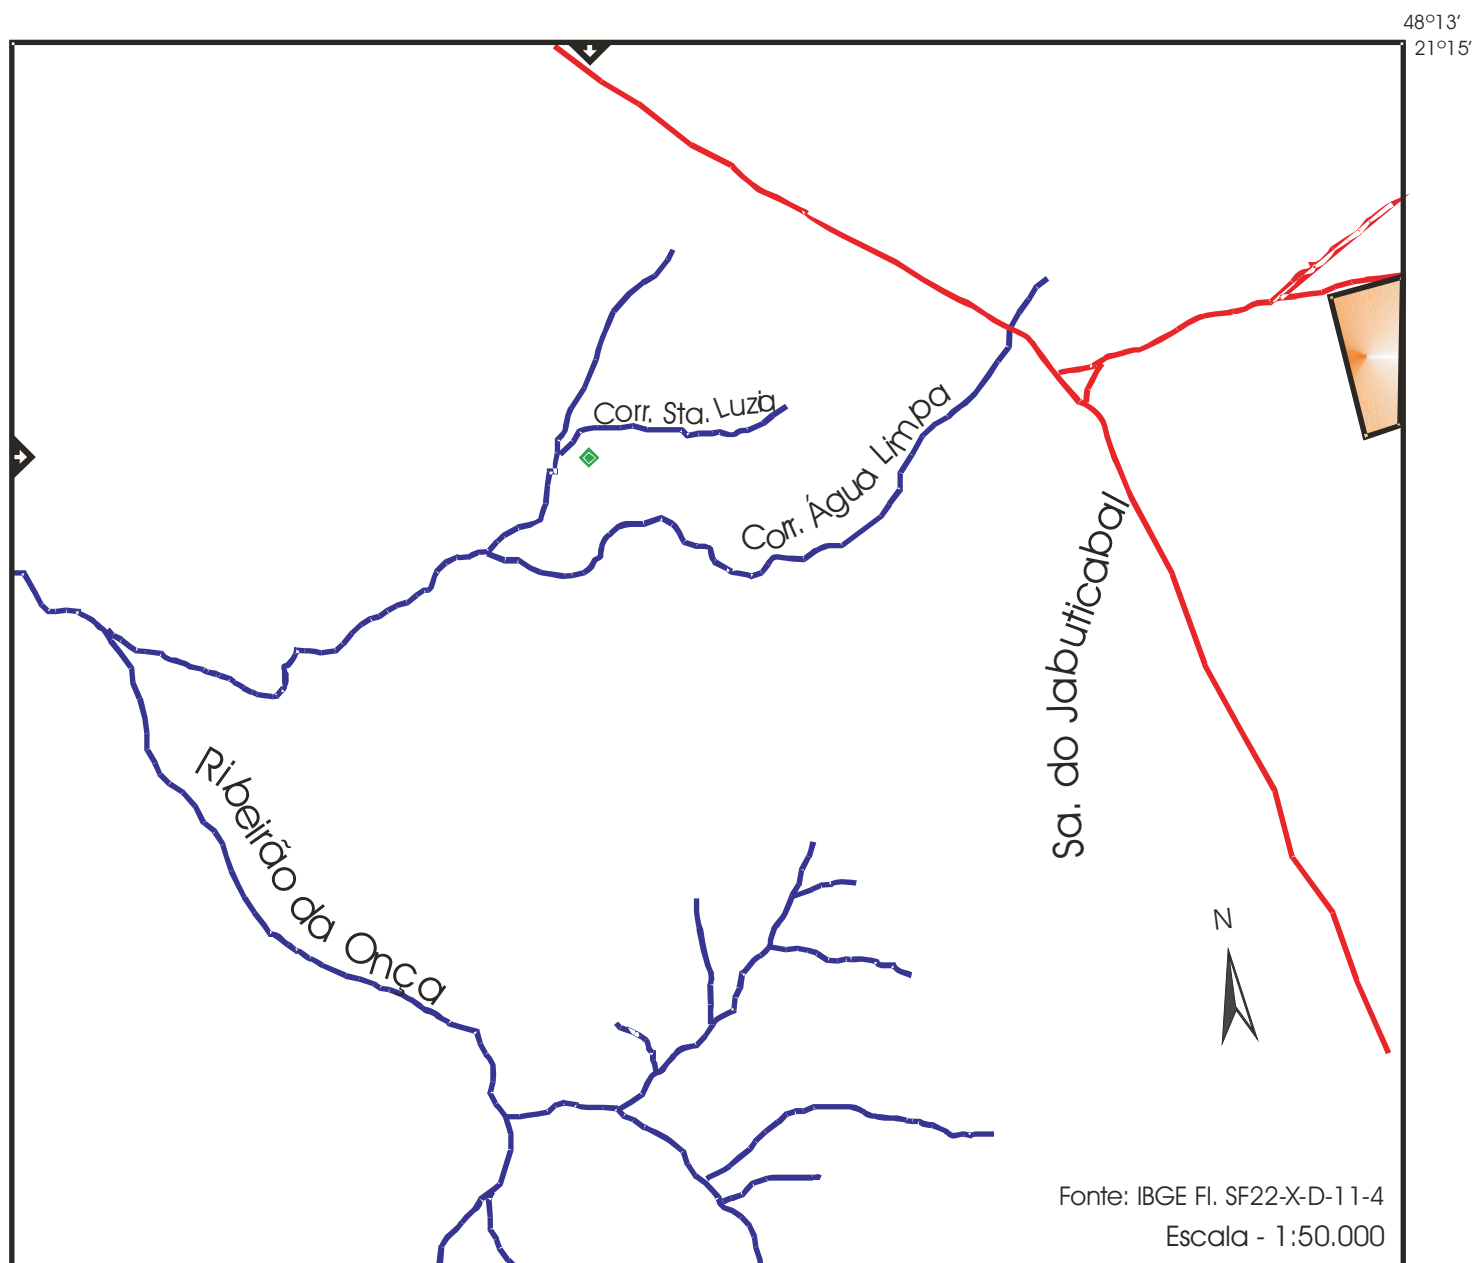

Mapa 13 - Localização do sítio de Água Limpa, Monte Alto - SP.

LEGENDA

-  Sítio arqueológico de Água Limpa
-  Curso d'água
-  Rodovia pavimentada
-  Mun. de Monte Alto

Org.: M.A. Alves/ 1997
 Levanta/o: J. Duran e W. L. Colatrello/ 1997
 Des.: Denise Del Pino de Souza/ 1997.
 Reorg.: Bélo e Fagundes/ 2004.