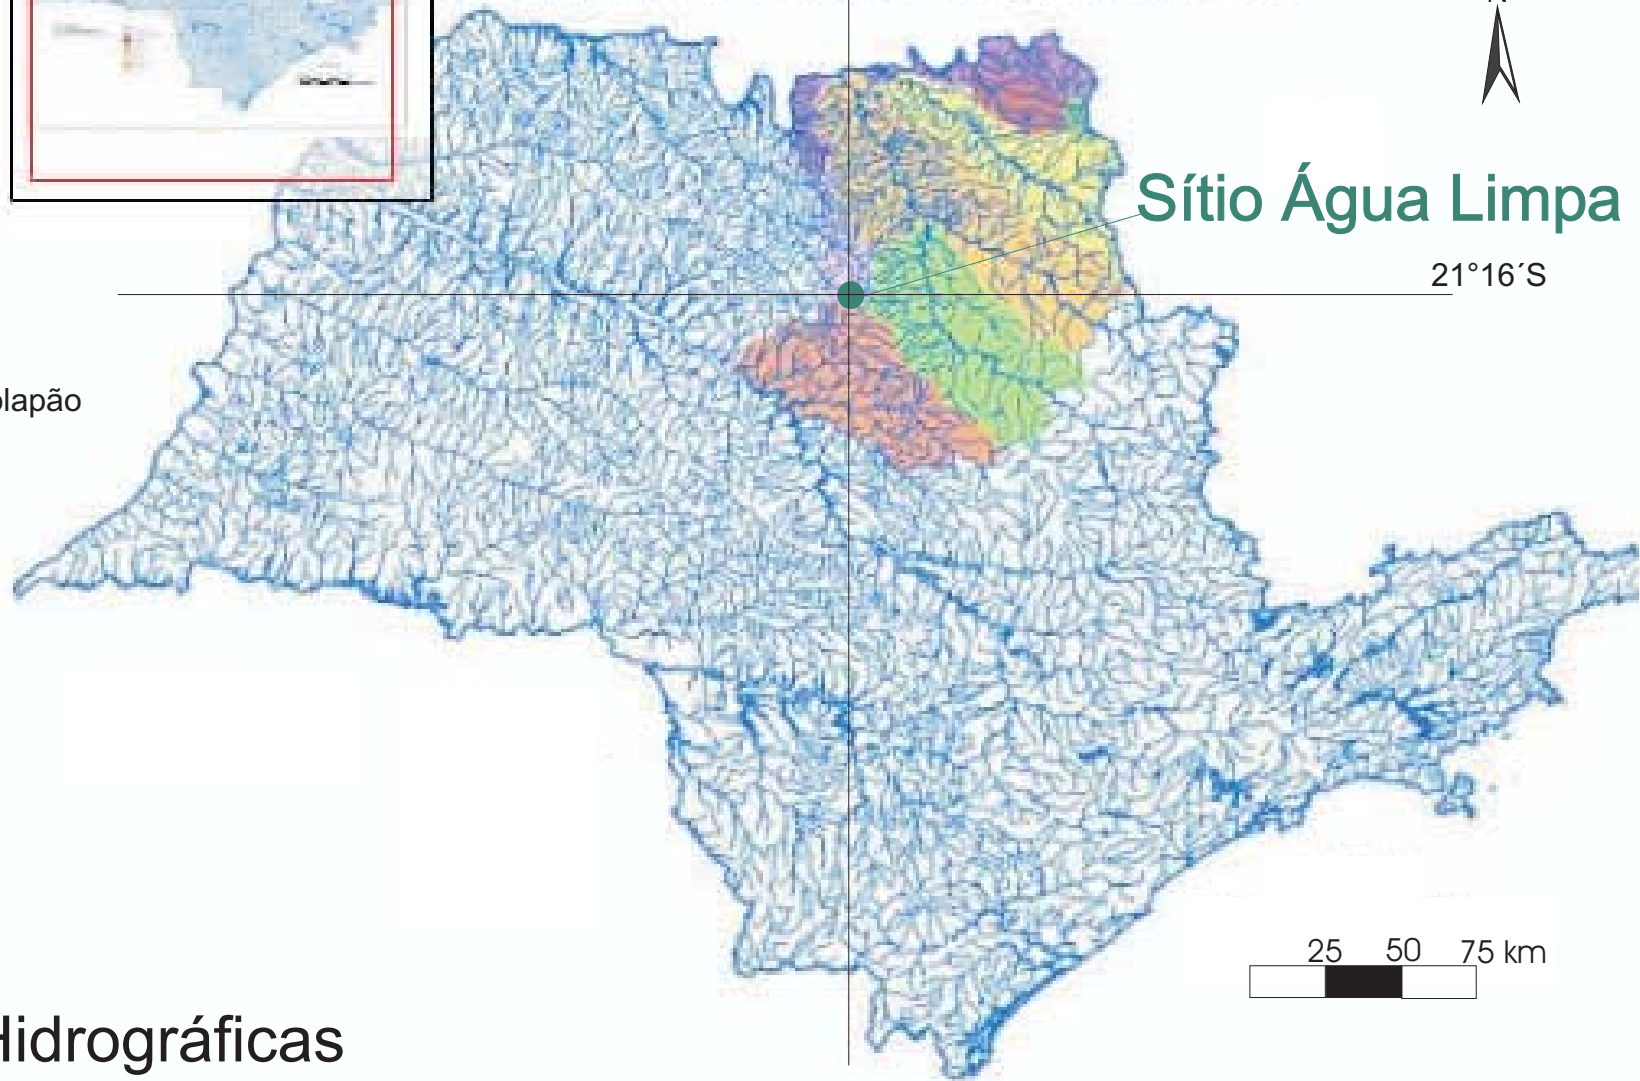

Sítio Água Limpa

21°16'S

48°33'W

Legenda:

- Ribeirão do Carmo ou Solapão
- Rio Grande
- Rio Jacaré-Guaçu
- Rio Mogi-Guaçu
- Rio Pardo
- Rio Sapucaí
- Rio da Cachoeirinha
- Rio das Canoas

Bacias Hidrográficas

Mapa 14

Fonte: