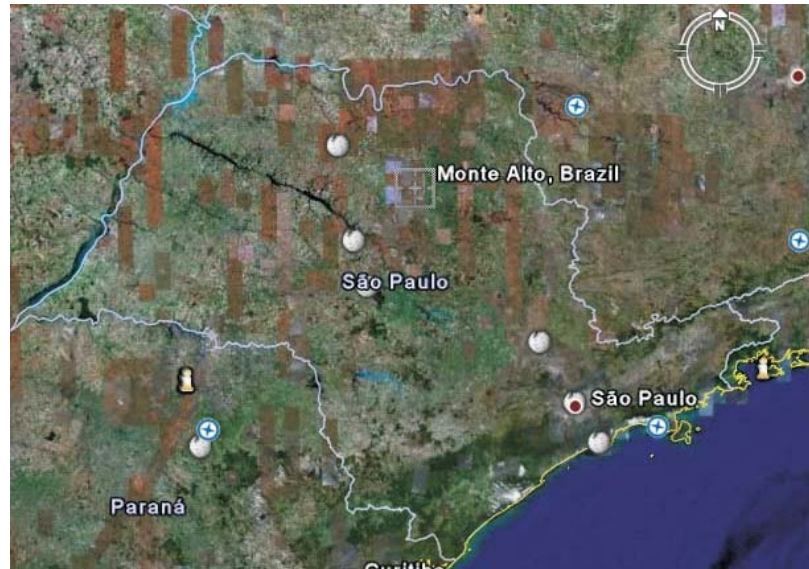

Fotos Aéreas

Prancha 32

Foto aérea 1: localização do município de Monte Alto em relação a São Paulo

Foto 2: amostragem geral do sítio Água Limpa.

Foto 3: localização do sítio Água Limpa em relação ao município de Monte Alto