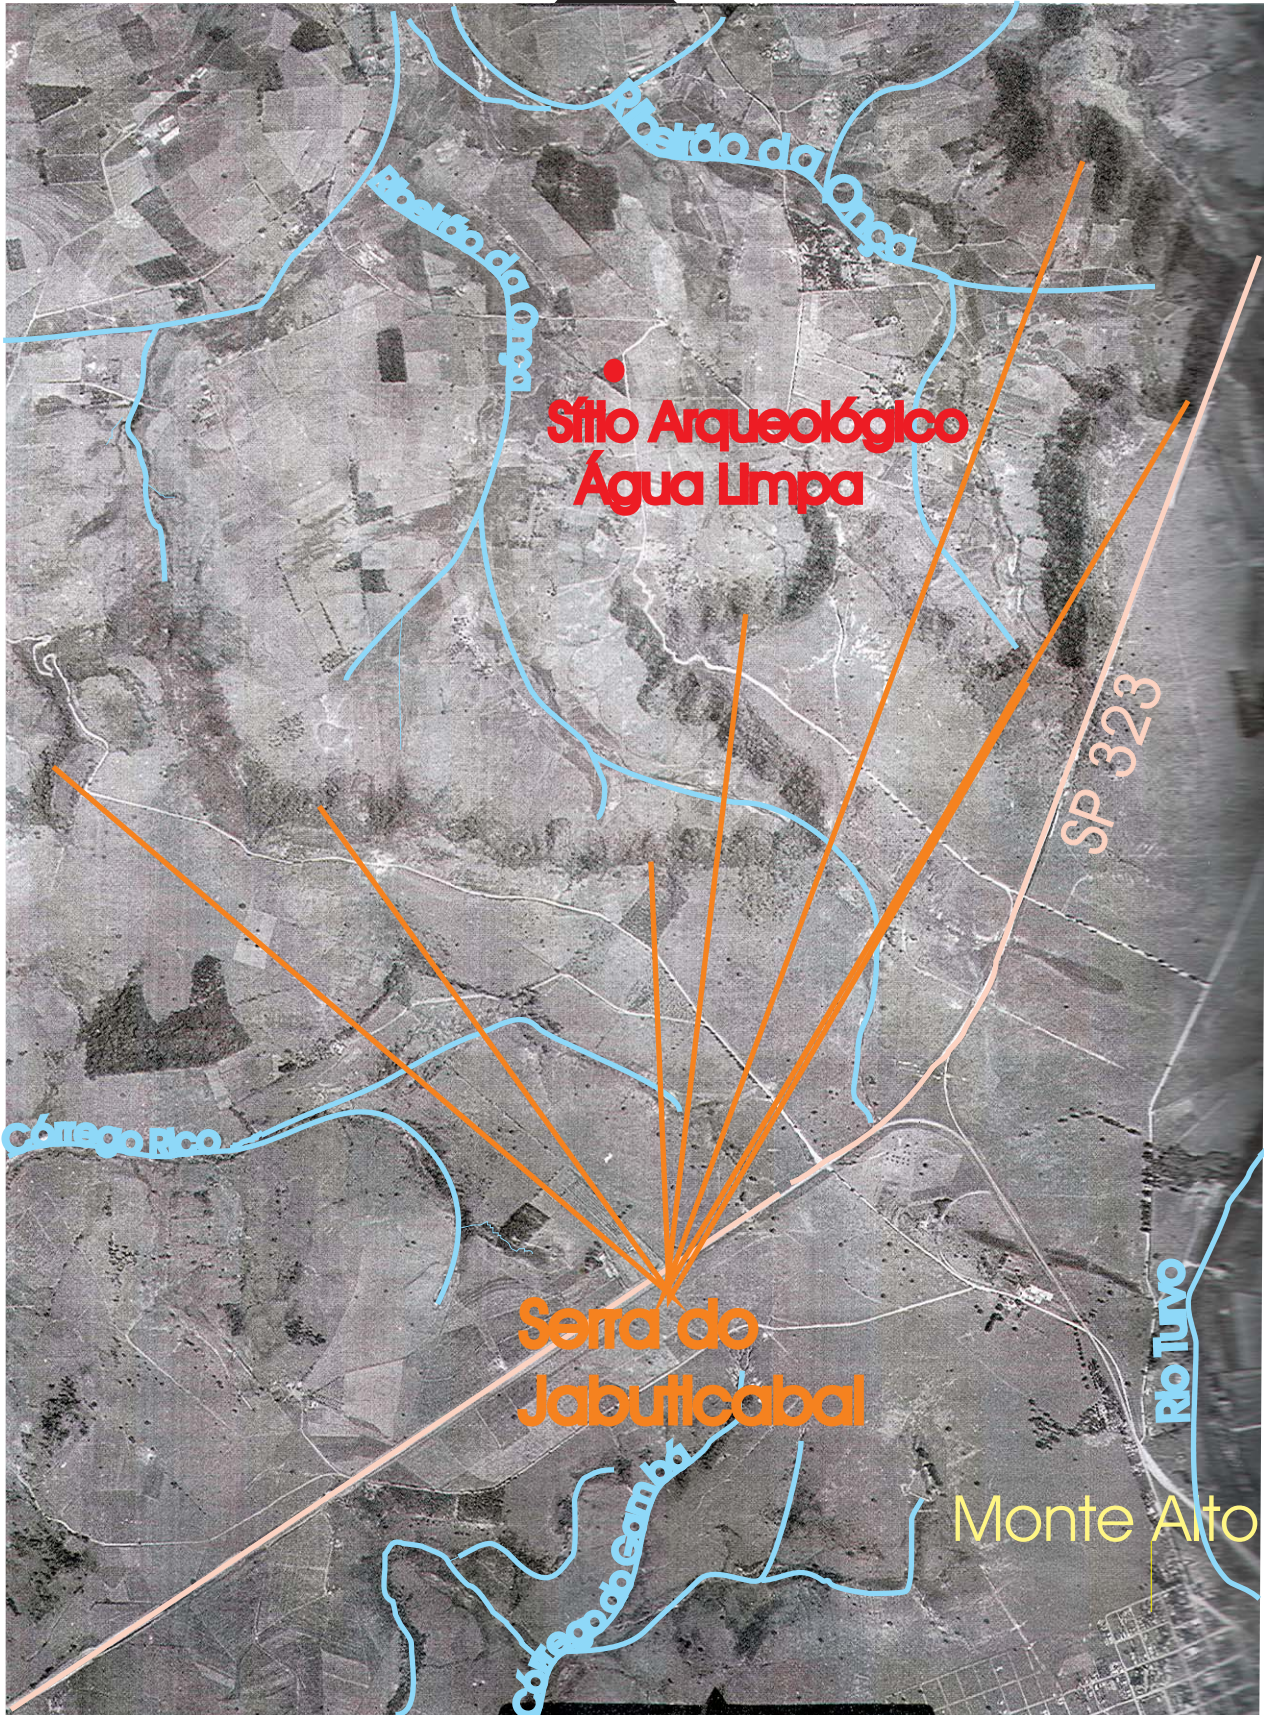

48°33'W

21°16'S

Org. Bélo, 2006

Overlay do Município de Monte Alto e do Sítio de Água Limpa.
 Fonte: Cobertura Aerofotogramétrica do Estado de São Paulo.
 Secretaria da Agricultura do Estado - Instituto Agrônômico (1962).