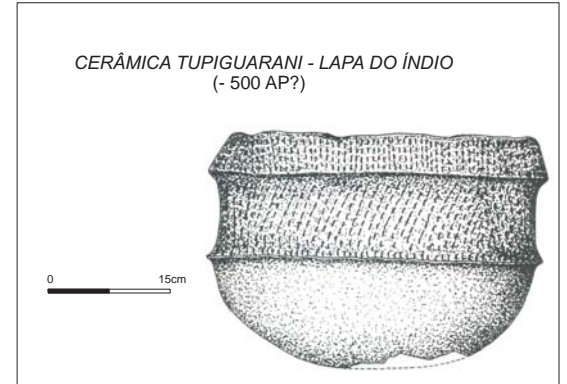

Detalhe do bloco enterrado na Lapa do Boquete

Prancha 14 - Artefatos e estruturas arqueológicas de abrigos do cânion do Peruaçu