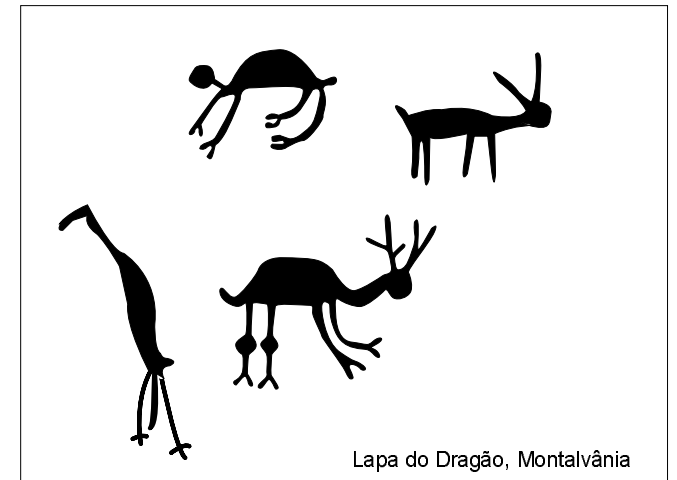

Lapa do Piolho de Urubu, Peruaçu/MG - em laranja e amarelo os zoomorfos do estilo A2

Mata do Cipó II (Serra do Ramalho), figuras A2 em vermelho

Lapa do Piolho de Urubu, Peruaçu - pinuras de vegetais e animais

Abrigo do Joãozinho, Serra do Ramalho

Lapa do Dragão, Montalvânia

Prancha 28 - Estilo A2