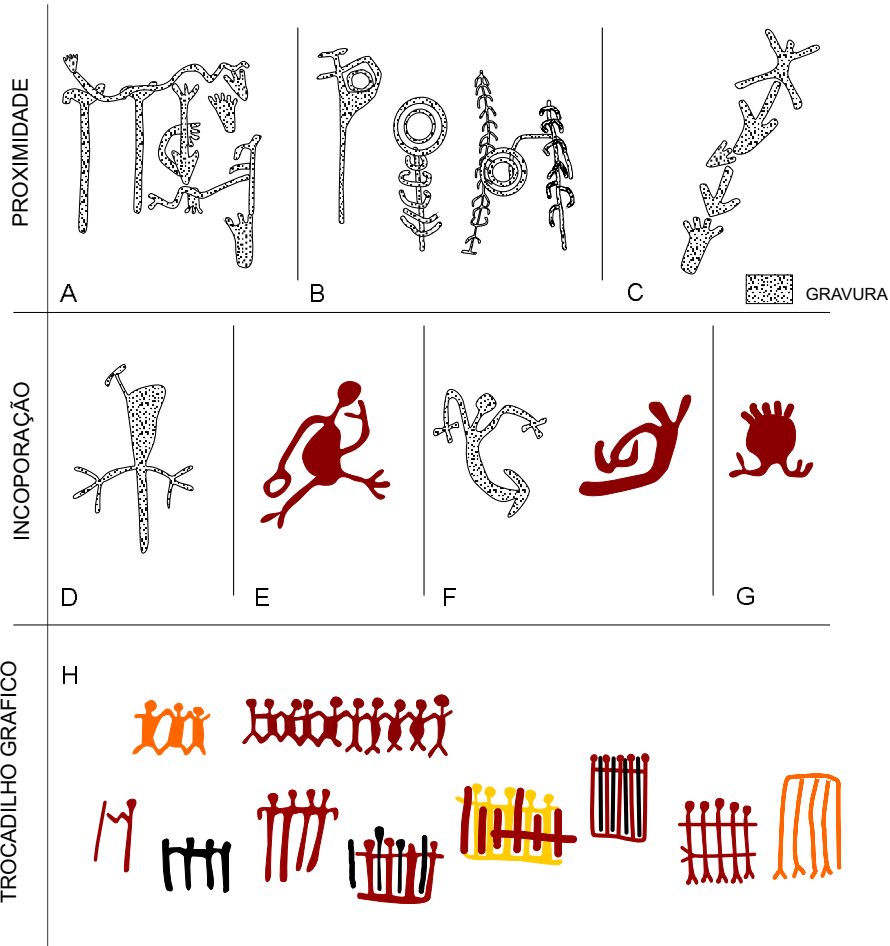

Prancha 41 - Tipos de Associações Temáticas do Complexo Montalvânia

A, C e D - Lapa do Possêidon, B - Labirinto de Zeus, E-G - Lapa do Tikão, H - Lapa do Dragão

A - Lapas do Dragão e Vazante Cercada; B - lapas do Piolho de Urubu e Hora; C - Vazante Cercada; D - Lapa dos Desenhos; E - Lapa do Tikão; F - lapas da Mamoneira e do Dragão